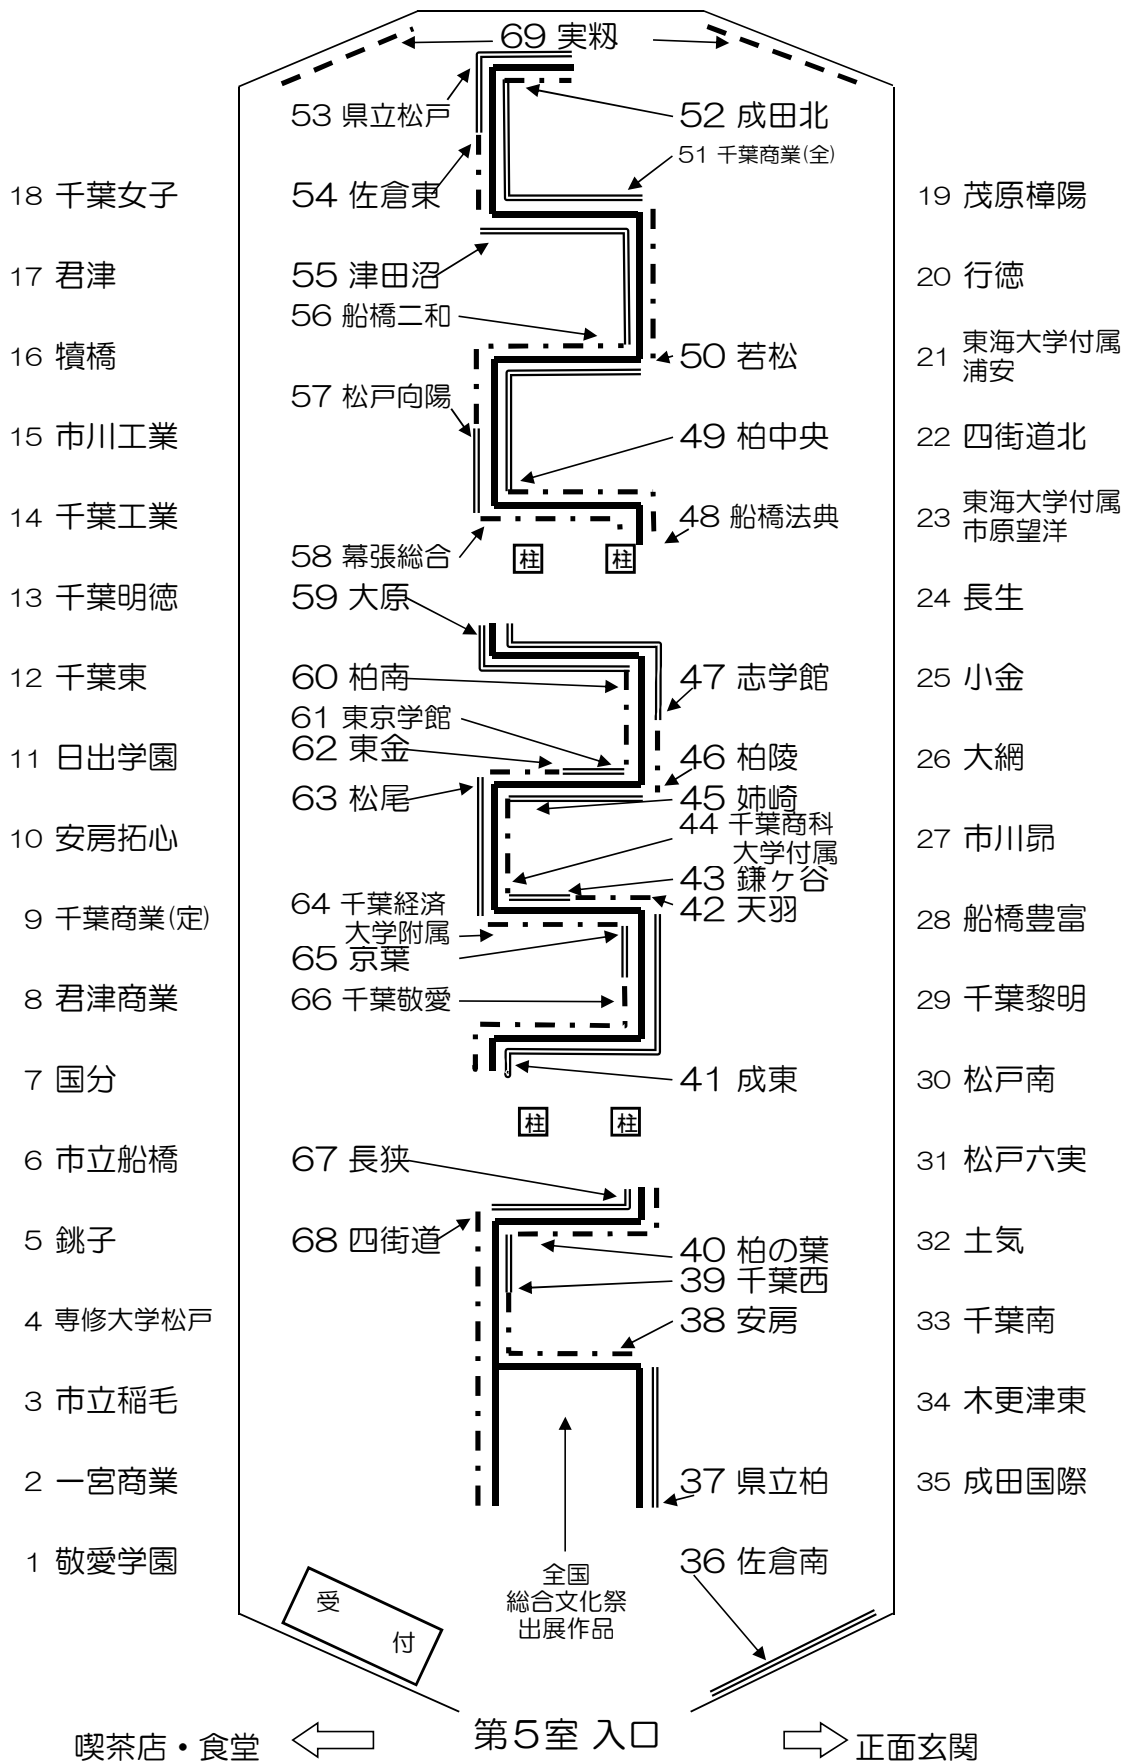

自由作品 1110点 ・ 課題作品 155点
 単写真 1241点 ・ 組写真 23点 ・ 群写真 1点
 銀 塩 3点 ・ デジタル 1262点
 カラー 1228点 ・ モノクロ 37点

デジタル・カラー 1226点 ・ デジタル・モノクロ 36点
 銀塩・カラー 2点 ・ 銀塩・モノクロ 1点

合同写真展 参加校69校・参加者数842名・作品数1265点

(参考：平成28年度 参加校61校・参加者数753名・作品数1039点)
 (参考：平成27年度 参加校60校・参加者数745名・作品数988点)
 (参考：平成26年度 参加校60校・参加者数712名・作品数807点)
 (参考：平成25年度 参加校56校・参加者数671名・作品数779点)
 (参考：平成24年度 参加校50校・参加者数479名・作品数859点)
 (参考：平成23年度 参加校51校・参加者数429名・作品数859点)
 (参考：平成22年度 参加校50校・参加者数401名・作品数833点)

第50回 合同写真展 〔千葉県立美術館（第5展示室）会場配置図〕

H29.9.5(火)～10(日)

- ※ 順路は、No.1～No.69の方向となります
- ※ 展示は、No.1～18が左サイド、No.19～35が右サイド、それ以降はセンターパネルへの展示となります
- ※ 会場内での撮影はご遠慮ください