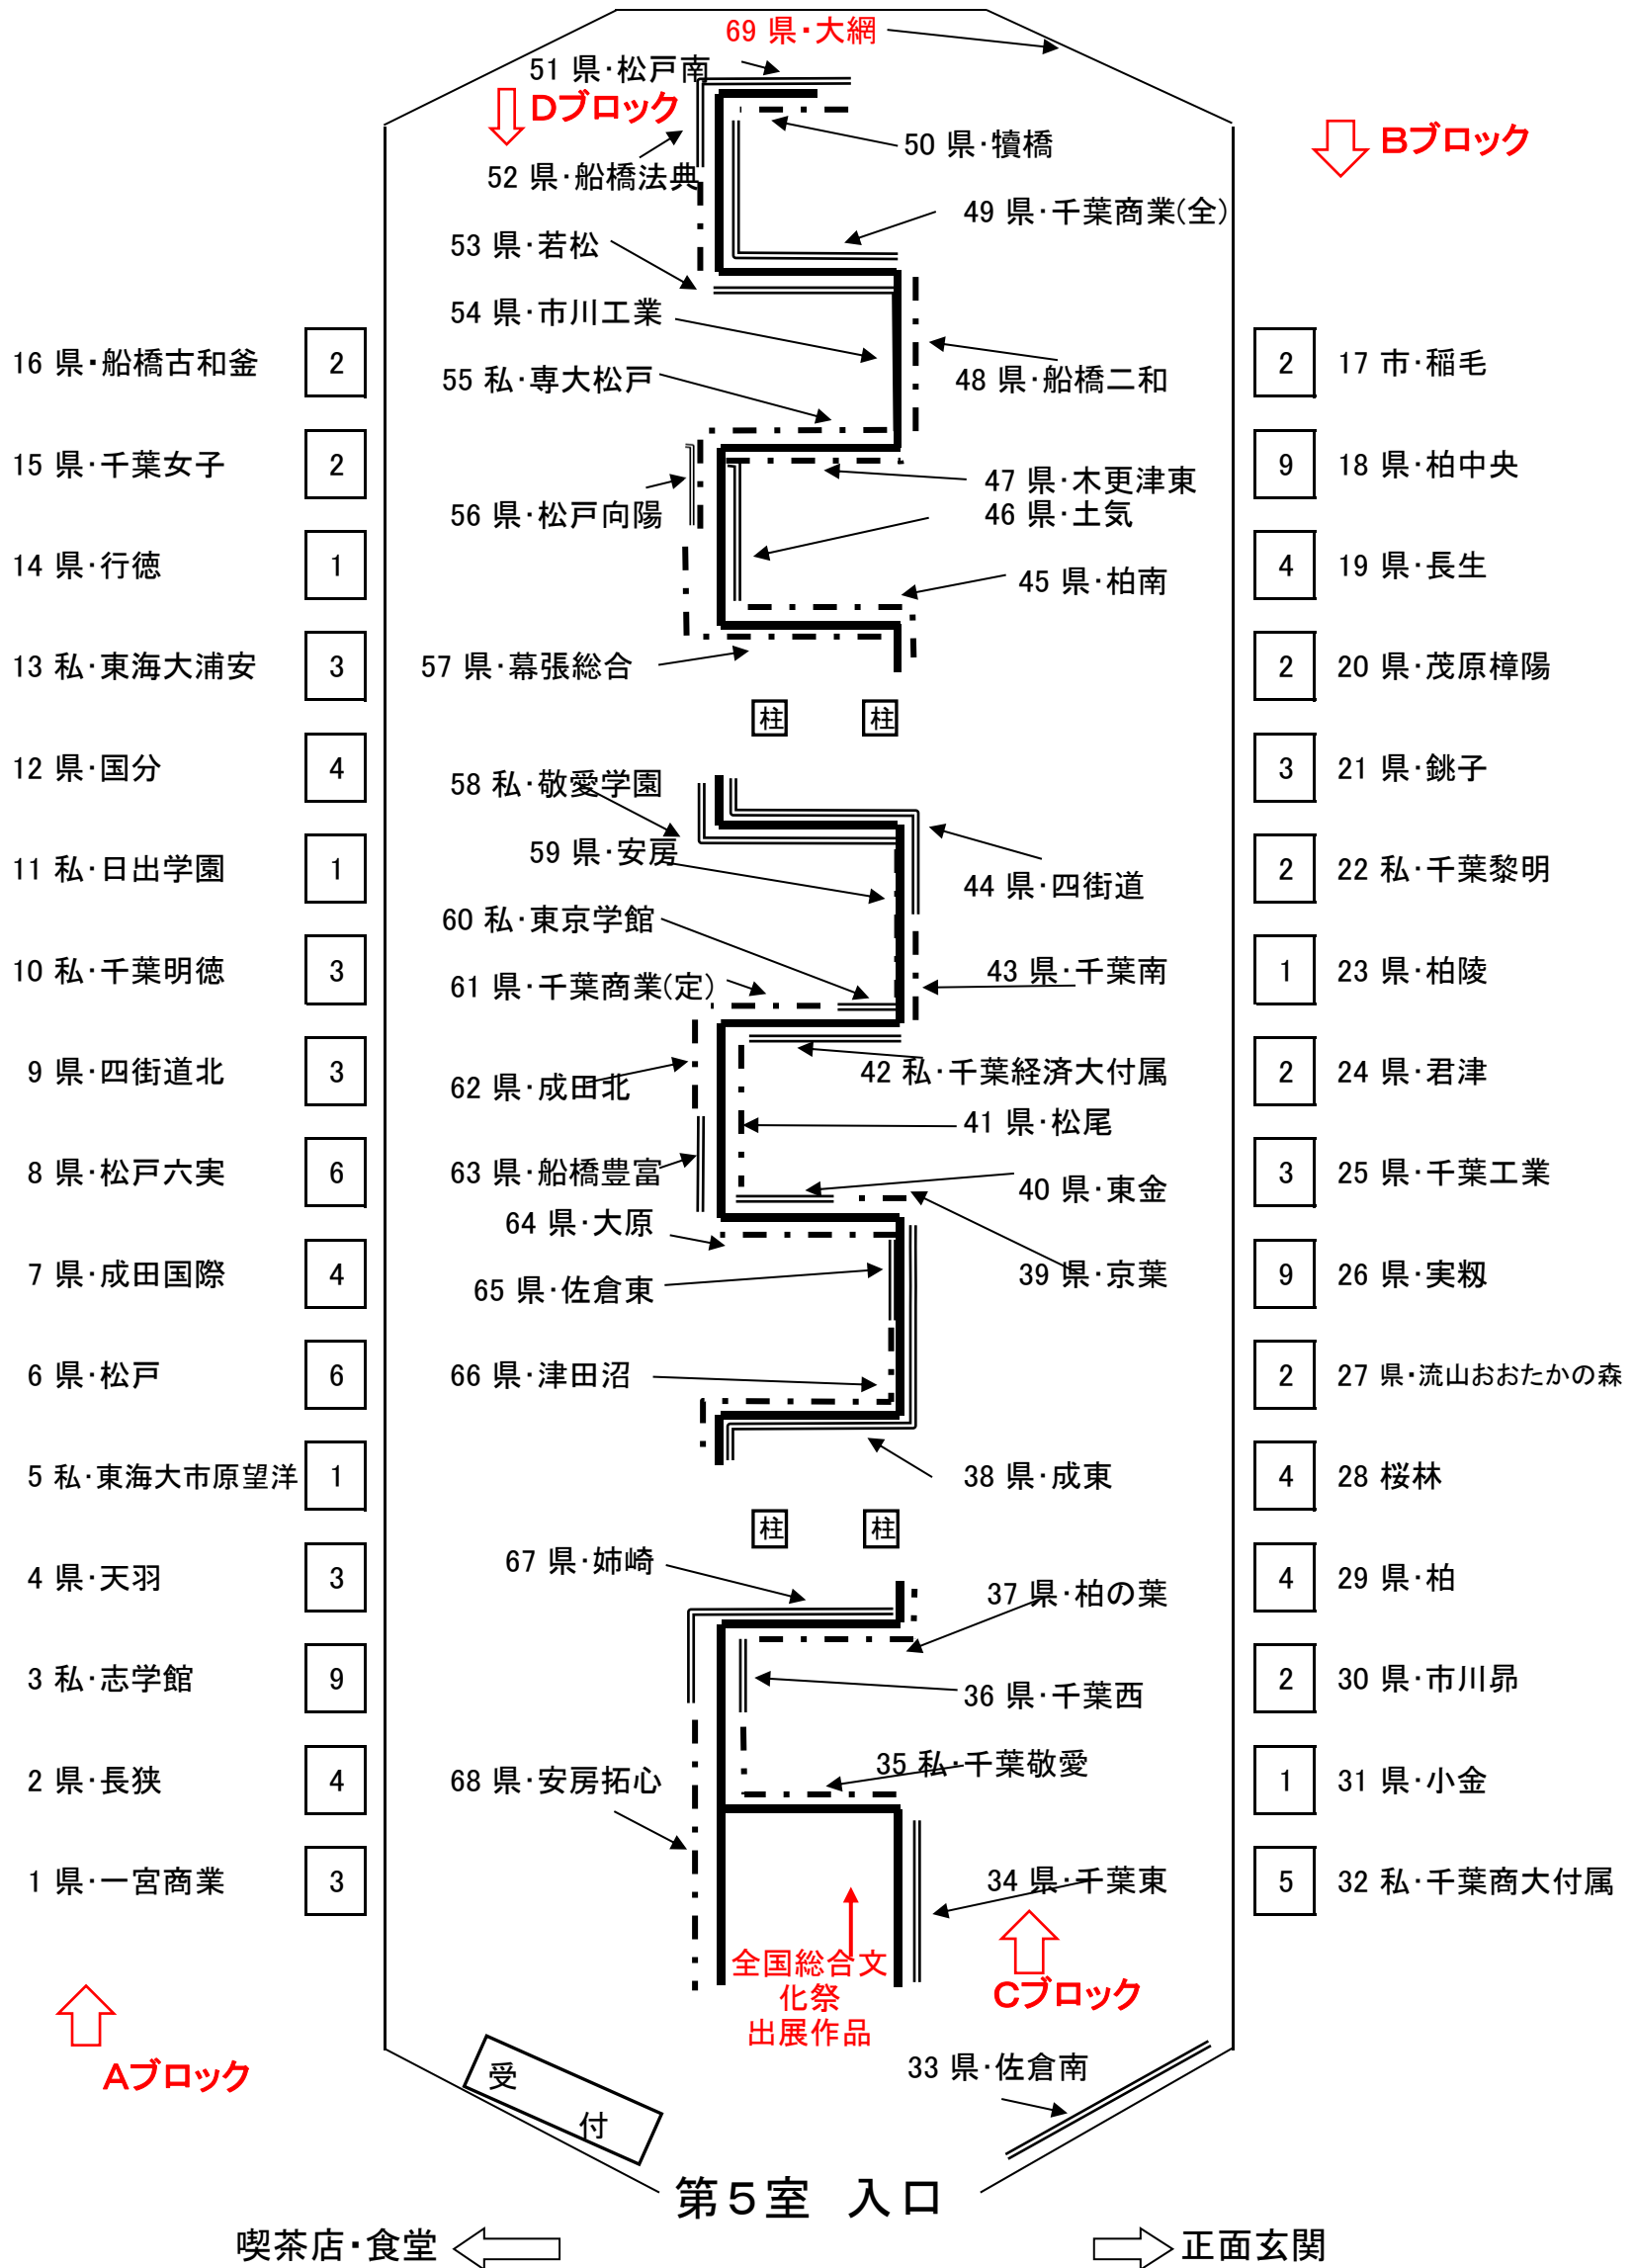

千葉県立美術館 作品展示配置図

H30.9.11~17

- ※ 両サイドの各校の□内の数字は、壁面の固定パネルの仕切りの枚数を表す
- ※ ABブロックのサイドパネルは1枚が約85cm幅。ただし、#33 県・佐倉南は約100cm×2枚
- ※ CDブロックのパネルは約470cm幅(縦横ともに)でサイドパネル5枚分と考えて割当てた。ただし、一番奥は半分の幅。
- ※ CDブロックの柱の近くに張り出したパネルは約125cm幅(ここを使うかどうかは割り当てられた学校が判断)